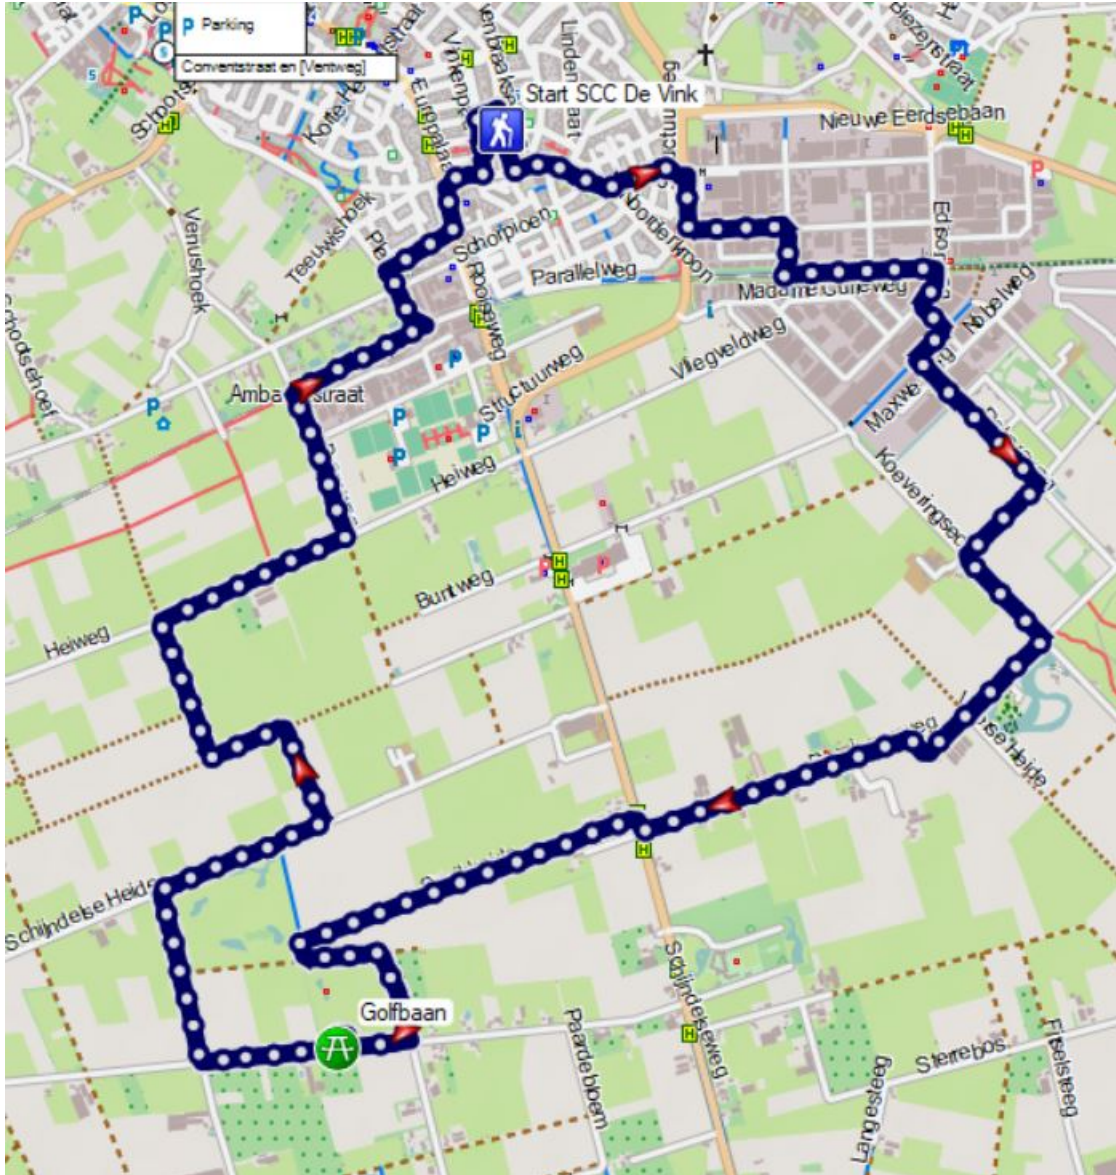

Wandersportvereniging Groot Gestel

GPS route 77 Schijndelse heide 13,8 km

*Start: De Vink, op kruispunt Hertog Jan II laan en
Bernardstraat 5482 BD Schijndel
Koffiepauze: Golfbaan De Schoot*

t