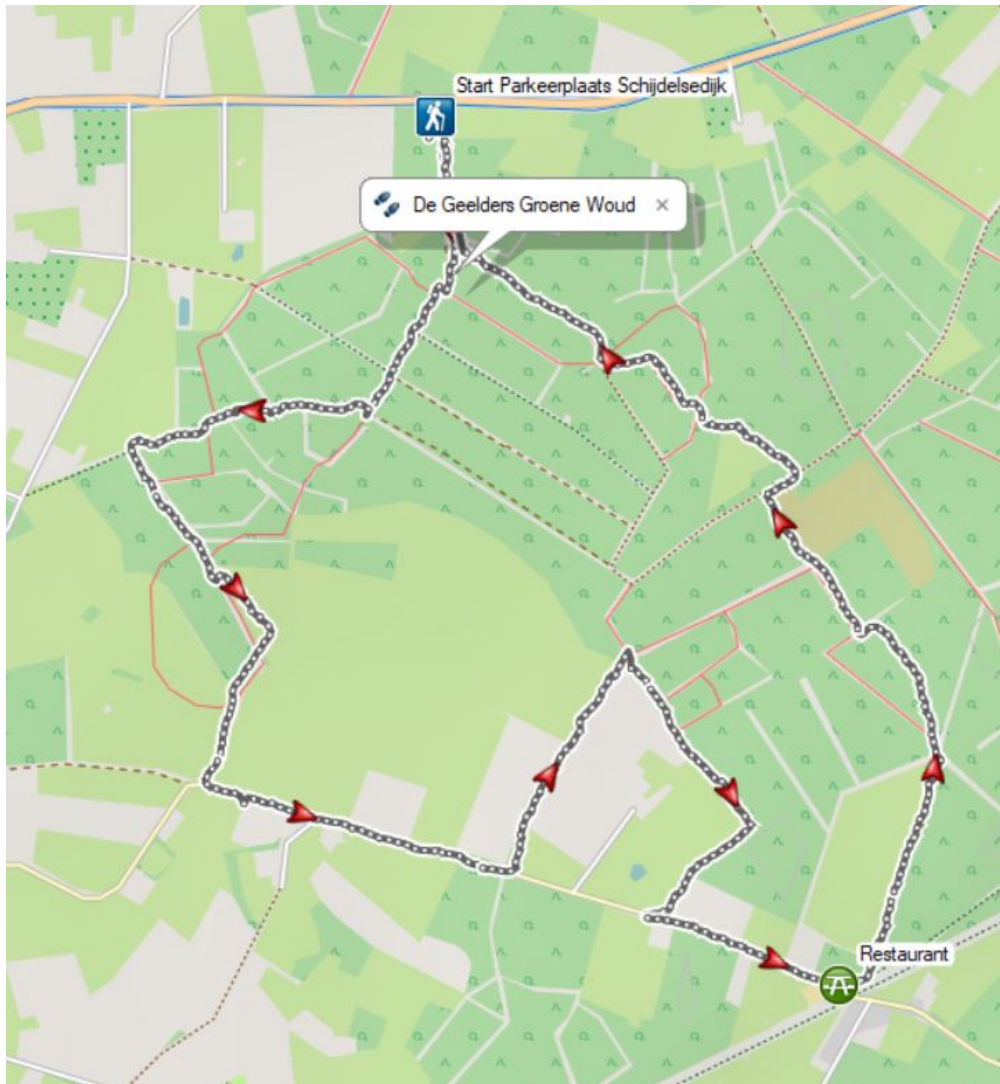

Wandelsportvereniging Groot Gestel

GPS 93 De Geelders 6 km

Start Parkeerplaats langs de Schijndelsedijk tussen Schijndel en Boxtel

Pauze Café 't Groene Woud

Vanaf Boxtel

Vanaf Schijndel